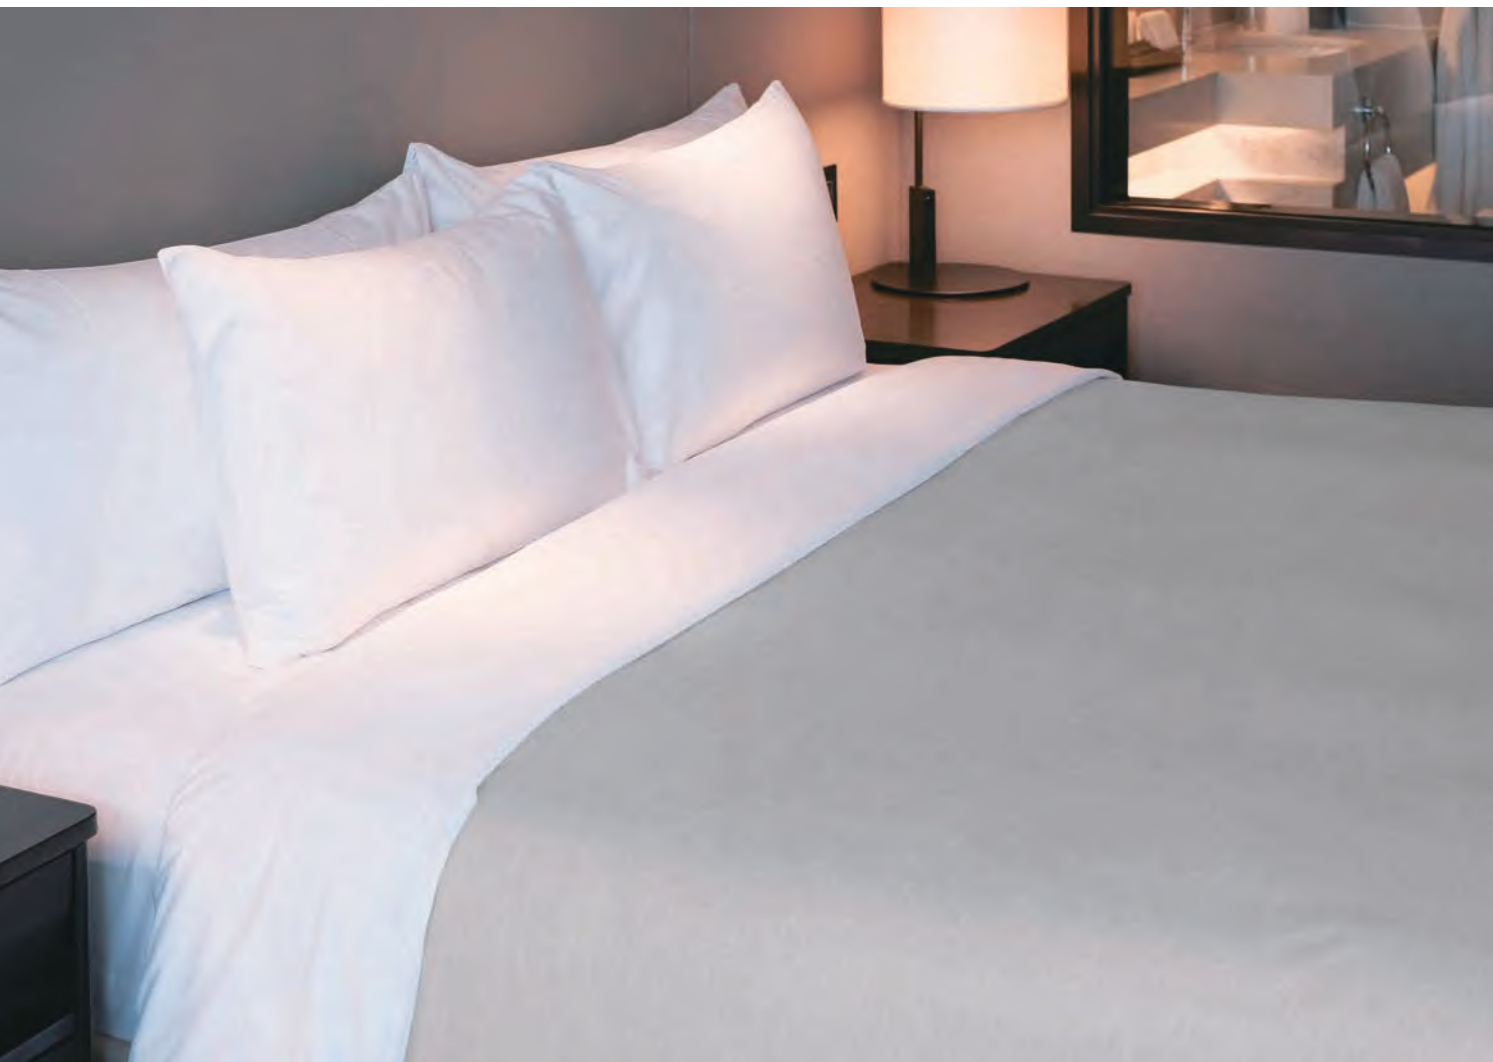

■組成:ポリエステル100% ■生地幅:215cm ■リピート:縦10cm×横13.5cm

with YO 00

ポリエステル デュベ カバー

POLYESTER DUVET COVER

COVER

BOTTOM SKIRT

THROW

CUSHION