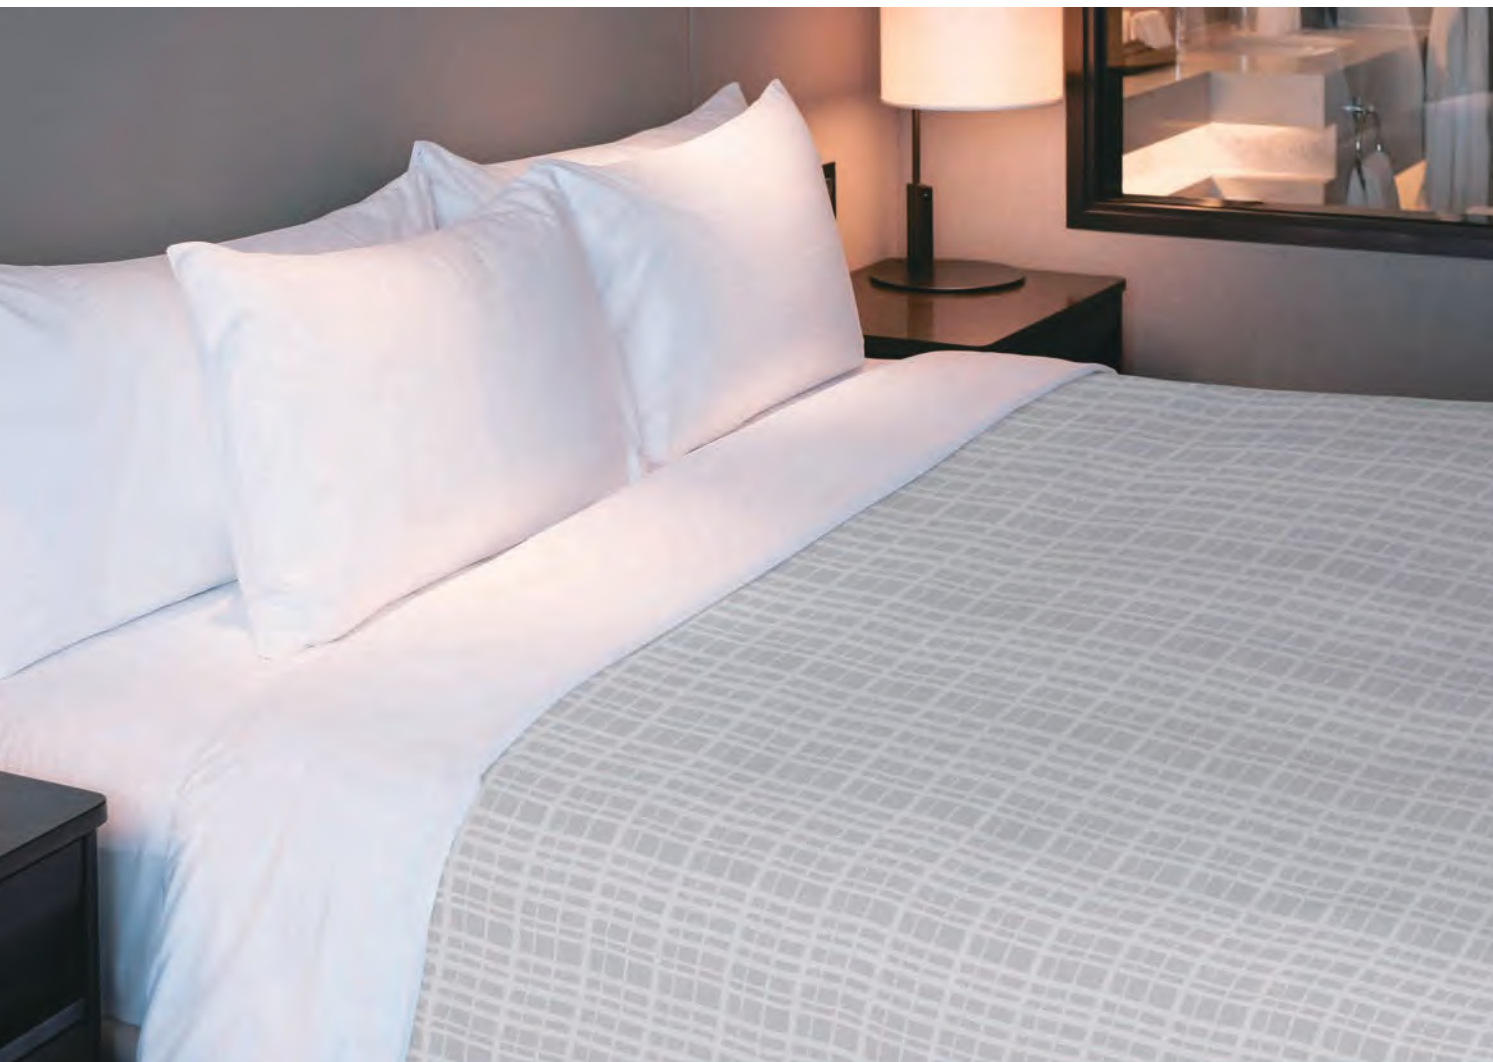

ポリエステル デュベ カバー

POLYESTER DUVET COVER

COVER

BOTTOM SKIRT

THROW

CUSHION

▲ YO-5561

※こちらの生地色は白 (ローホワイト)