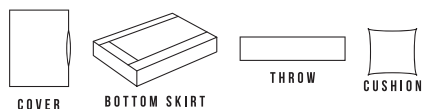

BKYO-5906, BKYO-5907, BKYO-5908, BKYO-5909, BKYO-5910, BKYO-5911

■組成: ポリエステル 100% ■生地幅: 215cm ■リピート: 15mm 市松

BED ROOM

02

BKYO

ポリエステル デュベ カバー POLYESTER DUVET COVER

▲ BKYO-5911