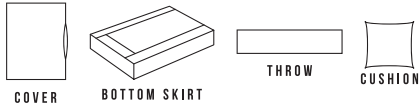

BKYO-5944, BKYO-5945, BKYO-5946, BKYO-5947, BKYO-5948

■組成: ポリエステル 100% ■生地幅: 215cm ■リピート: 縦 7cm × 横 13.5cm

BED ROOM

10

BKYO