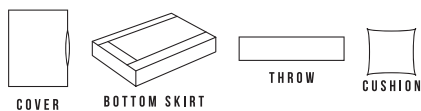

BKY0-5936, BKY0-5937, BKY0-5938, BKY0-5939

■ 組成: ポリエステル 100% ■ 生地幅: 215cm ■ リピート: 縦 5.5cm × 横 13.5cm

BED ROOM

08

BKY0