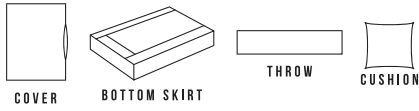

BKY0-5964, BKY0-5965, BKY0-5966, BKY0-5967

■組成:ポリエステル100% ■生地幅:215cm ■リピート:縦30cm×横27cm

BED ROOM

14

BKY0