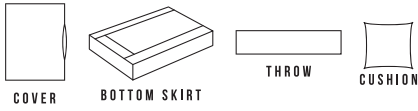

BKYO-5972, BKYO-5973, BKYO-5974

■ 組成: ポリエステル 100% ■ 生地幅: 215cm ■ リビート: 縦 36cm × 横 27cm

BED ROOM

16

BKYO

ポリエステル デュベ カバー
POLYESTER DUVET COVER